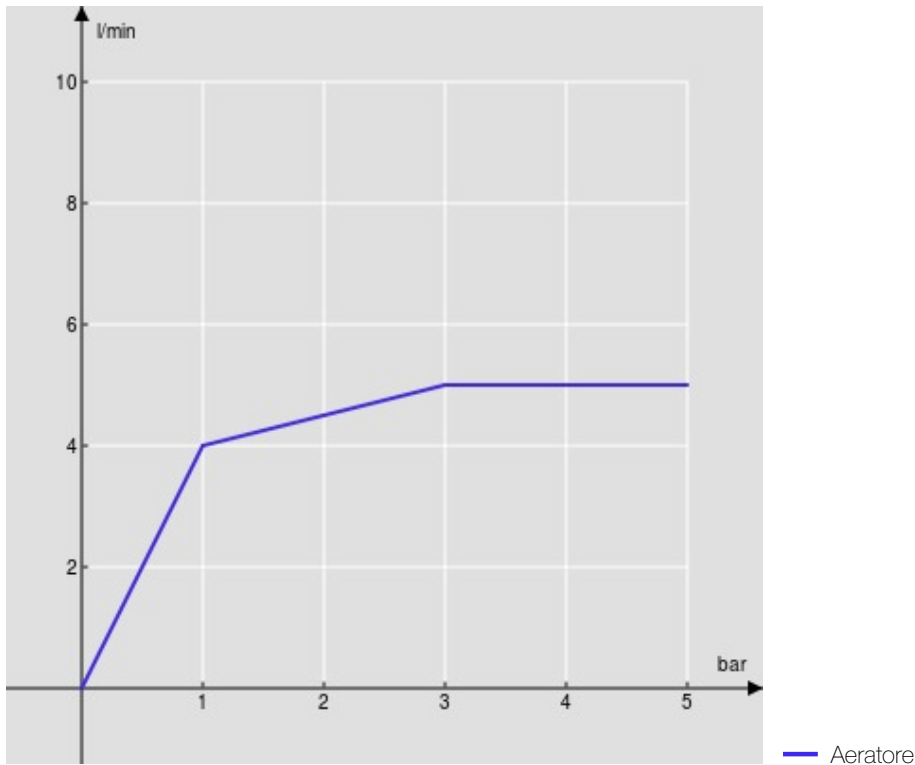

SPECIFICHE

Monocomando

Chrome

Aeratore anticalcare M 18 x 1, portata 5 l/min

Bocca girevole

Senza scarico

Limitatore di energia con apertura in acqua fredda

DIAGRAMMA DI PORTATA: ACQUA CALDA/FREDDA

DIAGRAMMA DI PORTATA: ACQUA MISCELATA