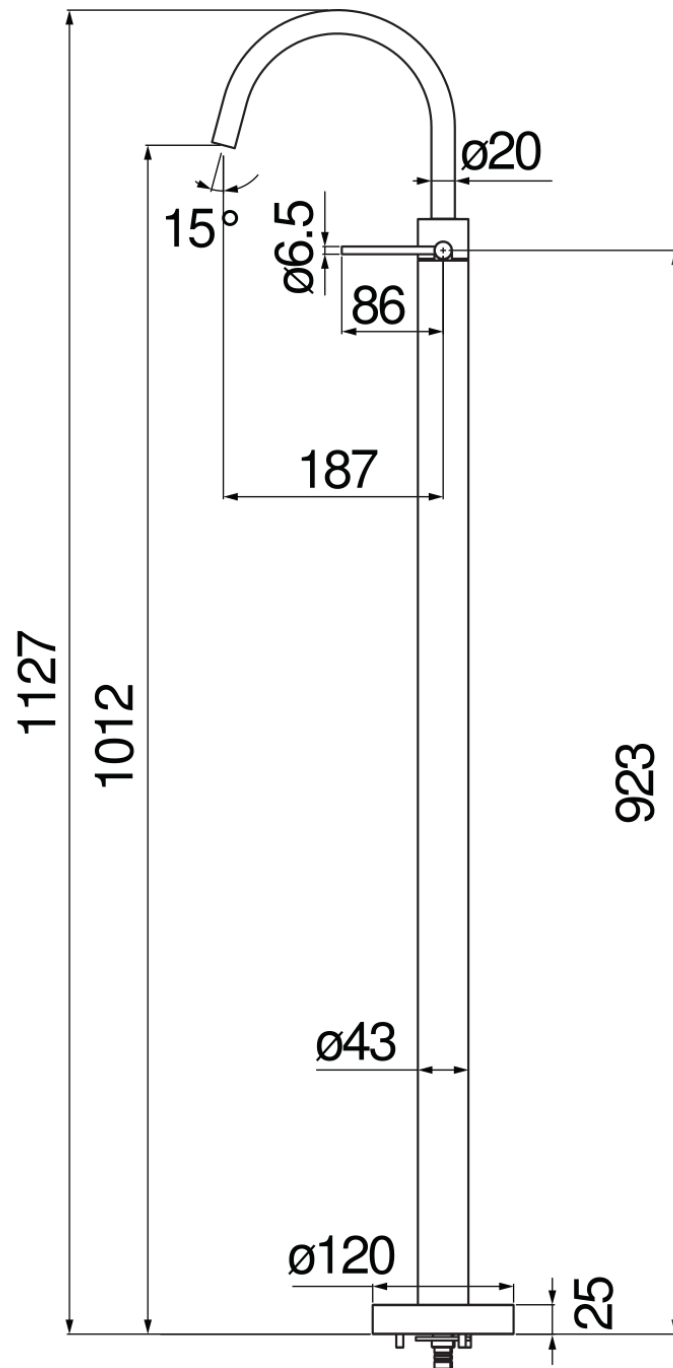

SPECIFICHE

Monocomando

Chrome

Aeratore anticalcare M 18 x 1, portata 5 l/min

Bocca girevole

Senza scarico

Limitatore di energia con apertura in acqua fredda

DIAGRAMMA DI PORTATA: ACQUA CALDA/FREDDA

DIAGRAMMA DI PORTATA: ACQUA MISCELATA